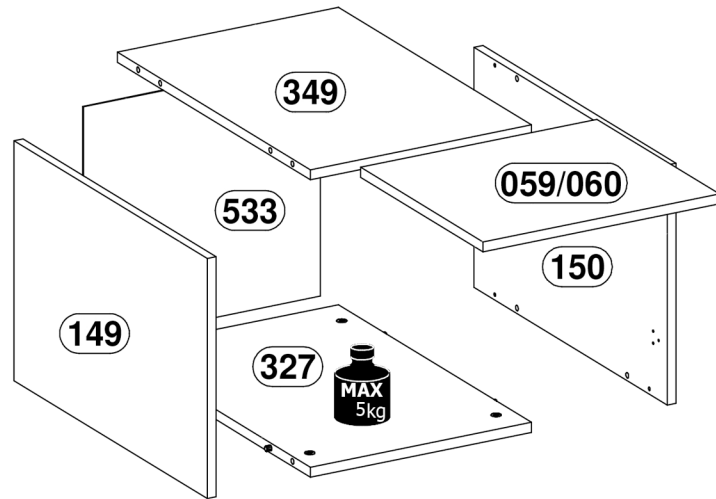

LANGEN

N40

A1 x 8 Ø8x35mm	B1 x 8 Ø5x38mm	B6 x 2 Ø14x36mm	C1 x 8 Ø15x12mm	G1 x 16 26mm
I20 x 1 83x21x11mm	J10 x 8 Ø21mm	Q1 x 1 270mm	T4 x 1 75x28x16 mm	U18 x 1 200mm
W2 x 13 Ø3,5x16mm	W5 x 2 Ø4x30mm	Y1 x 2 Ø8x1,5mm	Z1 x 2 50x40, H=2	Z3 x 2 Ø35, ZK0

No.	L[mm]	W[mm]	H[mm]	PCS	BOX
059/060	396	355	15/18	1	2/2
149	560	360	15	1	1/2
150	560	360	15	1	1/2
327	560	370	15	1	1/2
349	560	370	15	1	1/2
533	397	356	2,5	1	1/2

1

B1 x8

Ø5x38mm

Q1 x1

270mm

W2 x3

Ø3,5x16mm

2

A1 x8

Ø8x35mm

C1 x8

Ø15x12mm

Z1 x2

50x40, H=2

A1

Ø4x30mm

Y1

Ø8x1,5mm

U18
U19

LEWY
LEFT

Y1

LEWY
LEFT

PRAWY
RIGHT