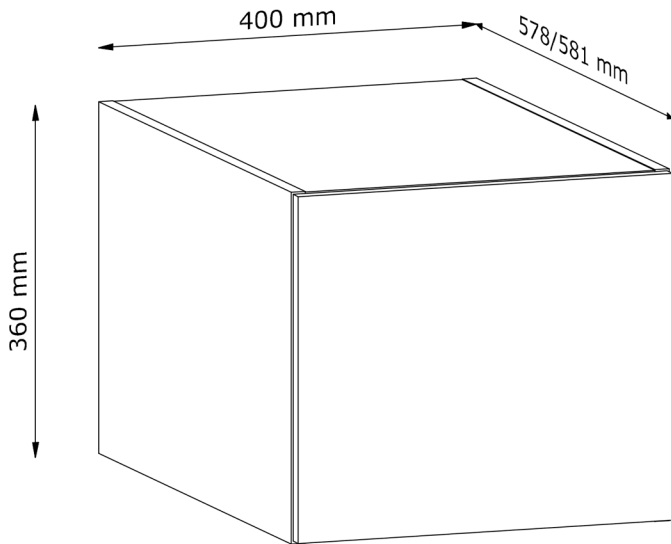

LANGEN

N40

A1 x 8 Ø8x35mm	B1 x 8 Ø5x38mm	B6 x 2 Ø14x36mm	C1 x 8 Ø15x12mm	G1 x 16 26mm
I20 x 1 83x21x11mm	J10 x 8 Ø21mm	Q1 x 1 270mm	T4 x 1 75x28x16 mm	U18 x 1 200mm
W2 x 13 Ø3,5x16mm	W5 x 2 Ø4x30mm	Y1 x 2 Ø8x1,5mm	Z1 x 2 50x40, H=2	Z3 x 2 Ø35, ZK0

No.	L[mm]	W[mm]	H[mm]	PCS	BOX
059/060	396	355	15/18	1	2/2
149	560	360	15	1	1/2
150	560	360	15	1	1/2
327	560	370	15	1	1/2
349	560	370	15	1	1/2
533	397	356	2,5	1	1/2

1

B1 x8

Ø5x38mm

Q1 x1

270mm

W2 x3

Ø3,5x16mm

2

A1 x8

Ø8x35mm

C1 x8

Ø15x12mm

Z1 x2

50x40, H=2

A1

Ø4x30mm

Y1

Ø8x1,5mm

U18
U19

LEWY
LEFT

Y1

LEWY
LEFT

PRAWY
RIGHT