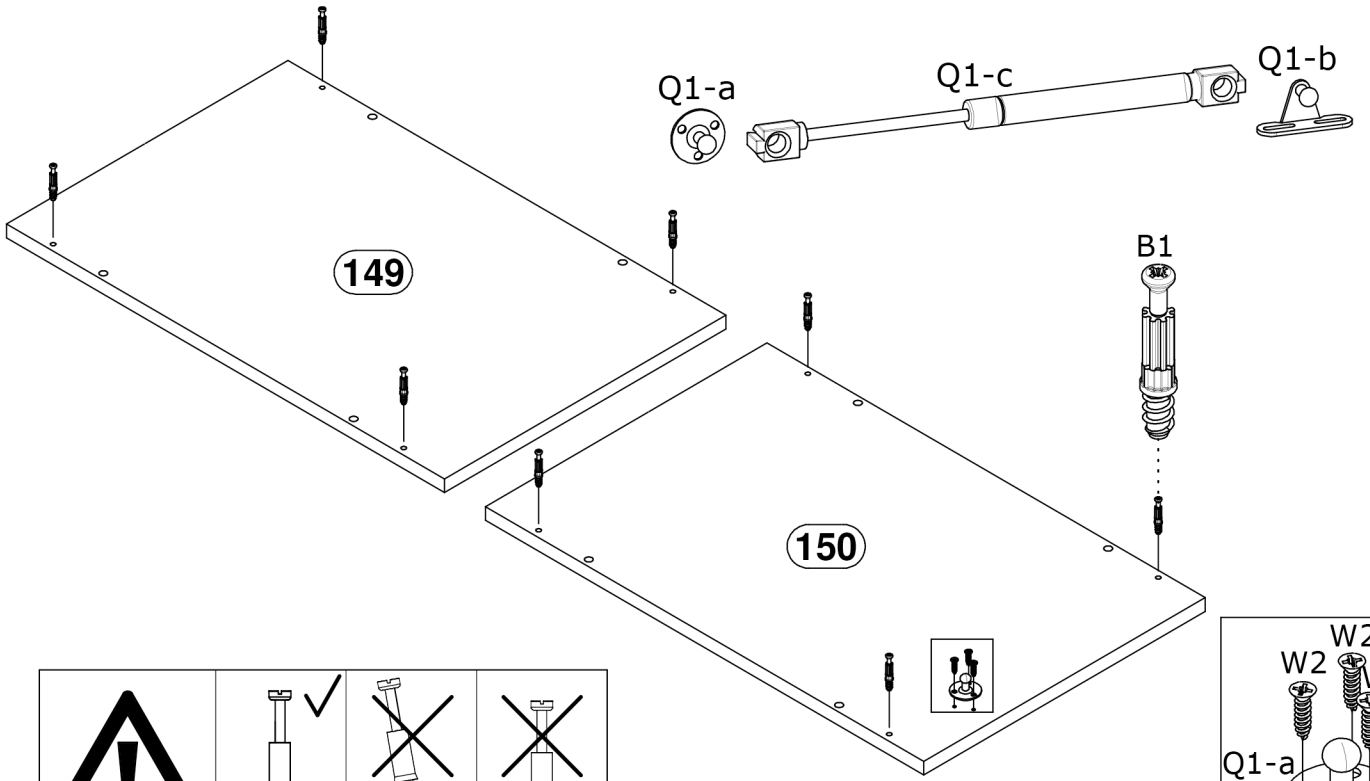

No.	L[mm]	W[mm]	H[mm]	PCS	BOX
059/060	396	355	15/18	1	2/2
149	560	360	15	1	1/2
150	560	360	15	1	1/2
327	560	370	15	1	1/2
349	560	370	15	1	1/2
533	397	356	2,5	1	1/2

1

B1 x8

Ø5x38mm

Q1 x1

270mm

W2 x3

Ø3,5x16mm

9

B6 x 2

Ø14x36mm

10

11

T4 x 1
75x28x16 mm

W2 x 2
Ø3,5x16mm

- I
- II
- III
- IV
- V
- VI

Ø4x30mm

Y1

Ø8x1,5mm

U18
U19

LEWY
LEFT

Y1

LEWY
LEFT

PRAWY
RIGHT

PRAWY
RIGHT

Ø5mm

DREWNO
WOOD

Ø5mm